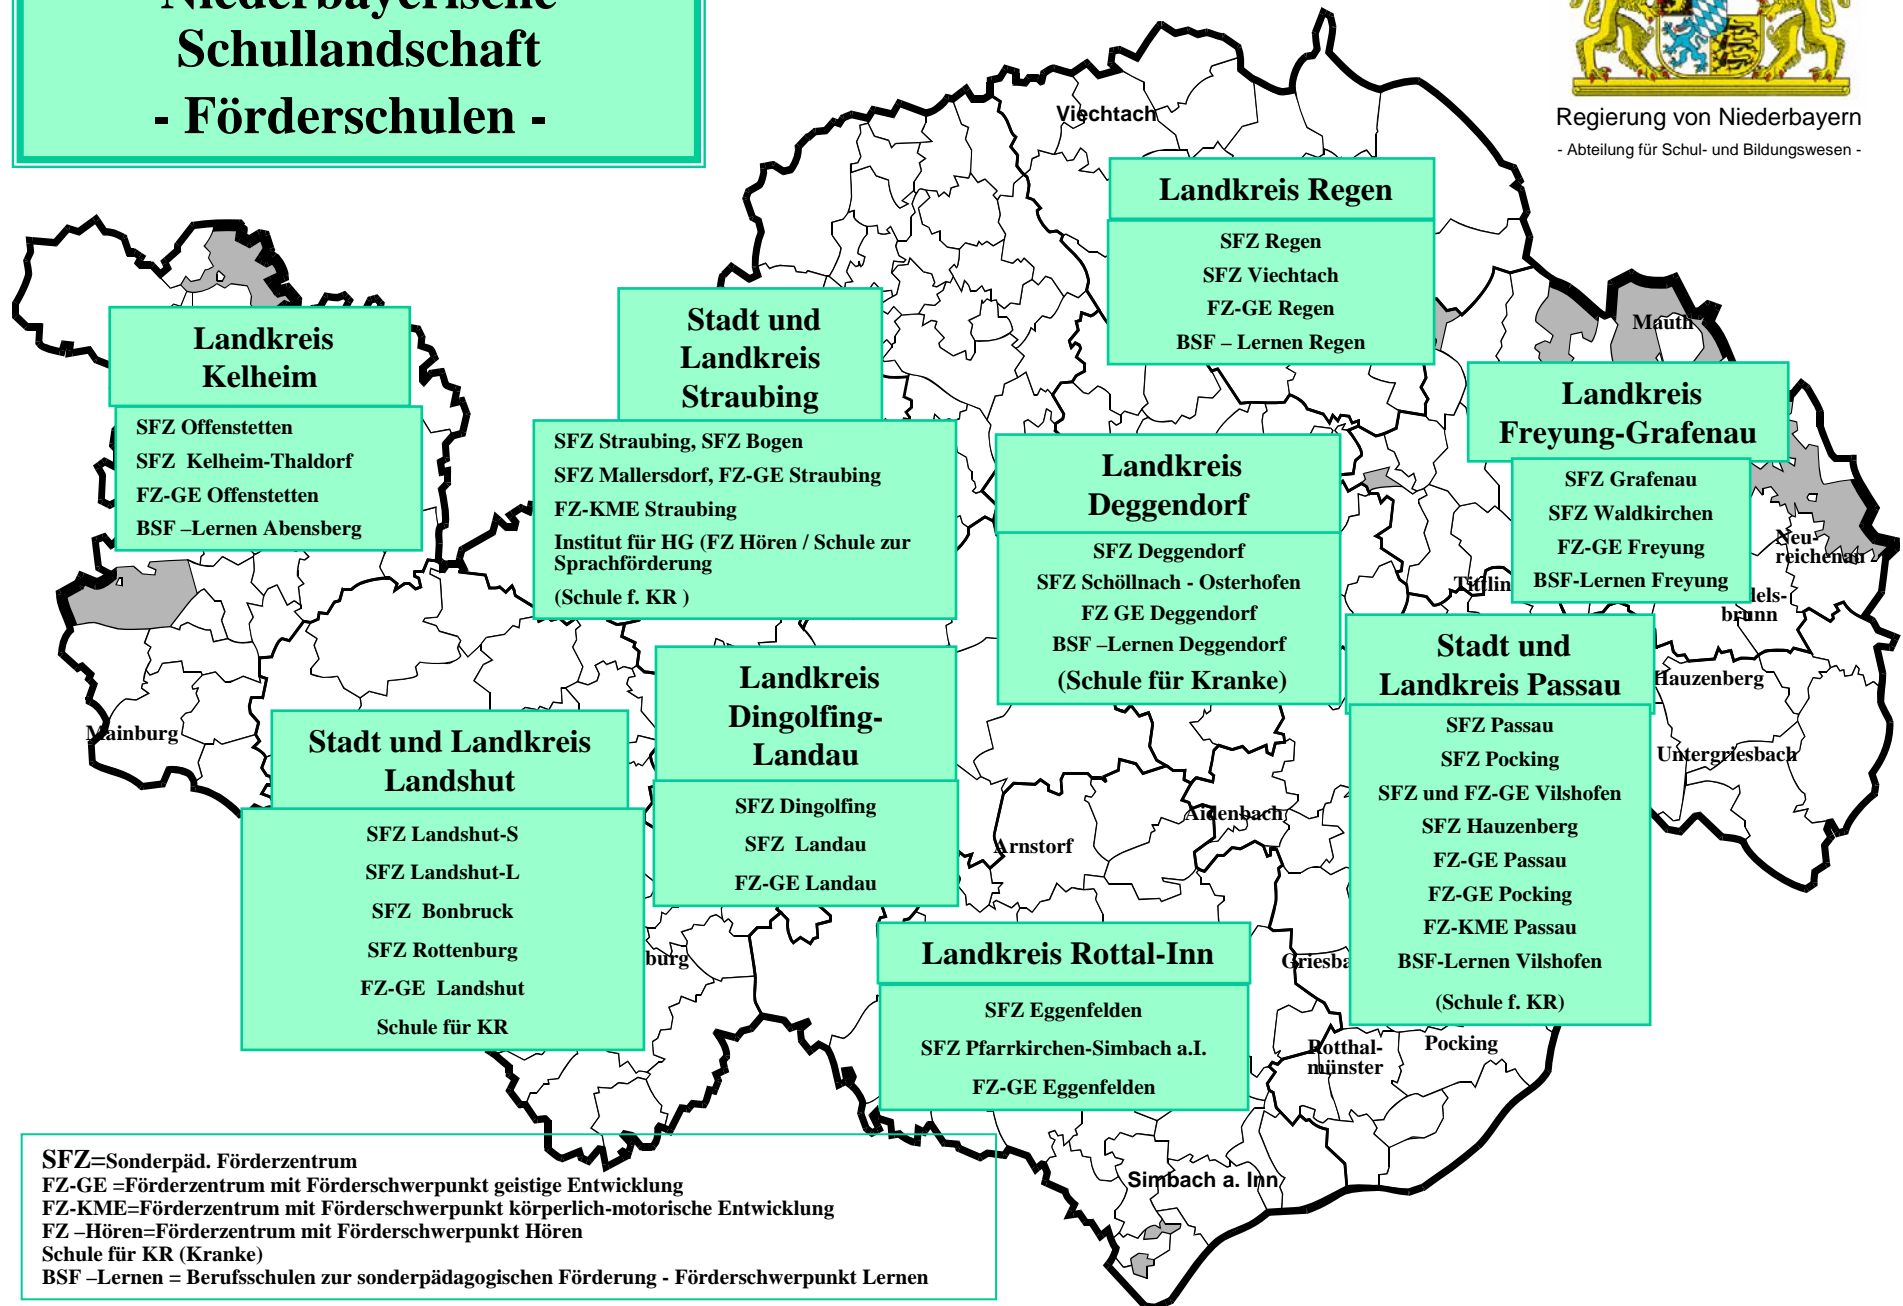

Niederbayerische Schullandschaft - Förderschulen -

Regierung von Niederbayern
- Abteilung für Schul- und Bildungswesen -

SFZ=Sonderpäd. Förderzentrum
FZ-GE =Förderzentrum mit Förderschwerpunkt geistige Entwicklung
FZ-KME=Förderzentrum mit Förderschwerpunkt körperlich-motorische Entwicklung
FZ –Hören=Förderzentrum mit Förderschwerpunkt Hören
Schule für KR (Kranke)
BSF –Lernen = Berufsschulen zur sonderpädagogischen Förderung - Förderschwerpunkt Lernen