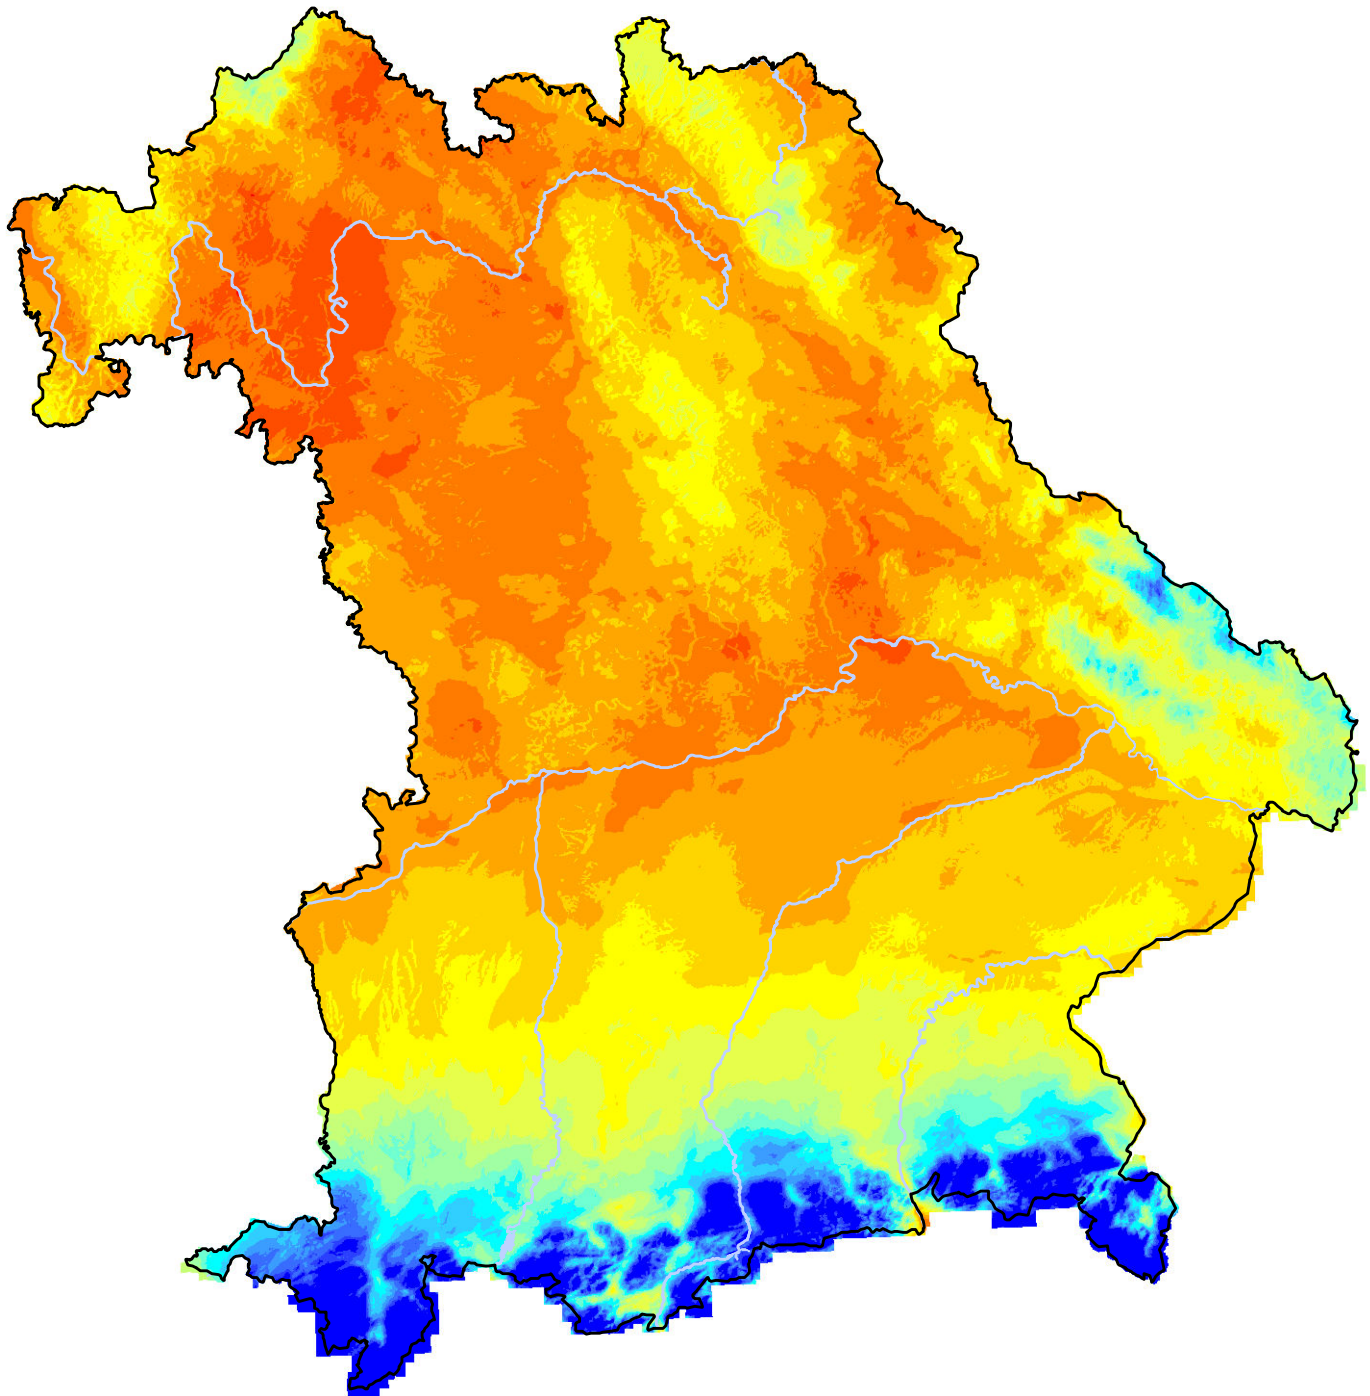

Mittlere Jahresniederschlagssumme Referenzzeitraum 1971-2000

Hochaufgelöste Klimakarten für Bayern

mm

Ein Gemeinschaftsprojekt von:

Bayerisches Landesamt für
Umwelt

LWF Bayerische Landesanstalt
für Wald und Forstwirtschaft

Deutscher Wetterdienst
Wetter und Klima aus einer Hand