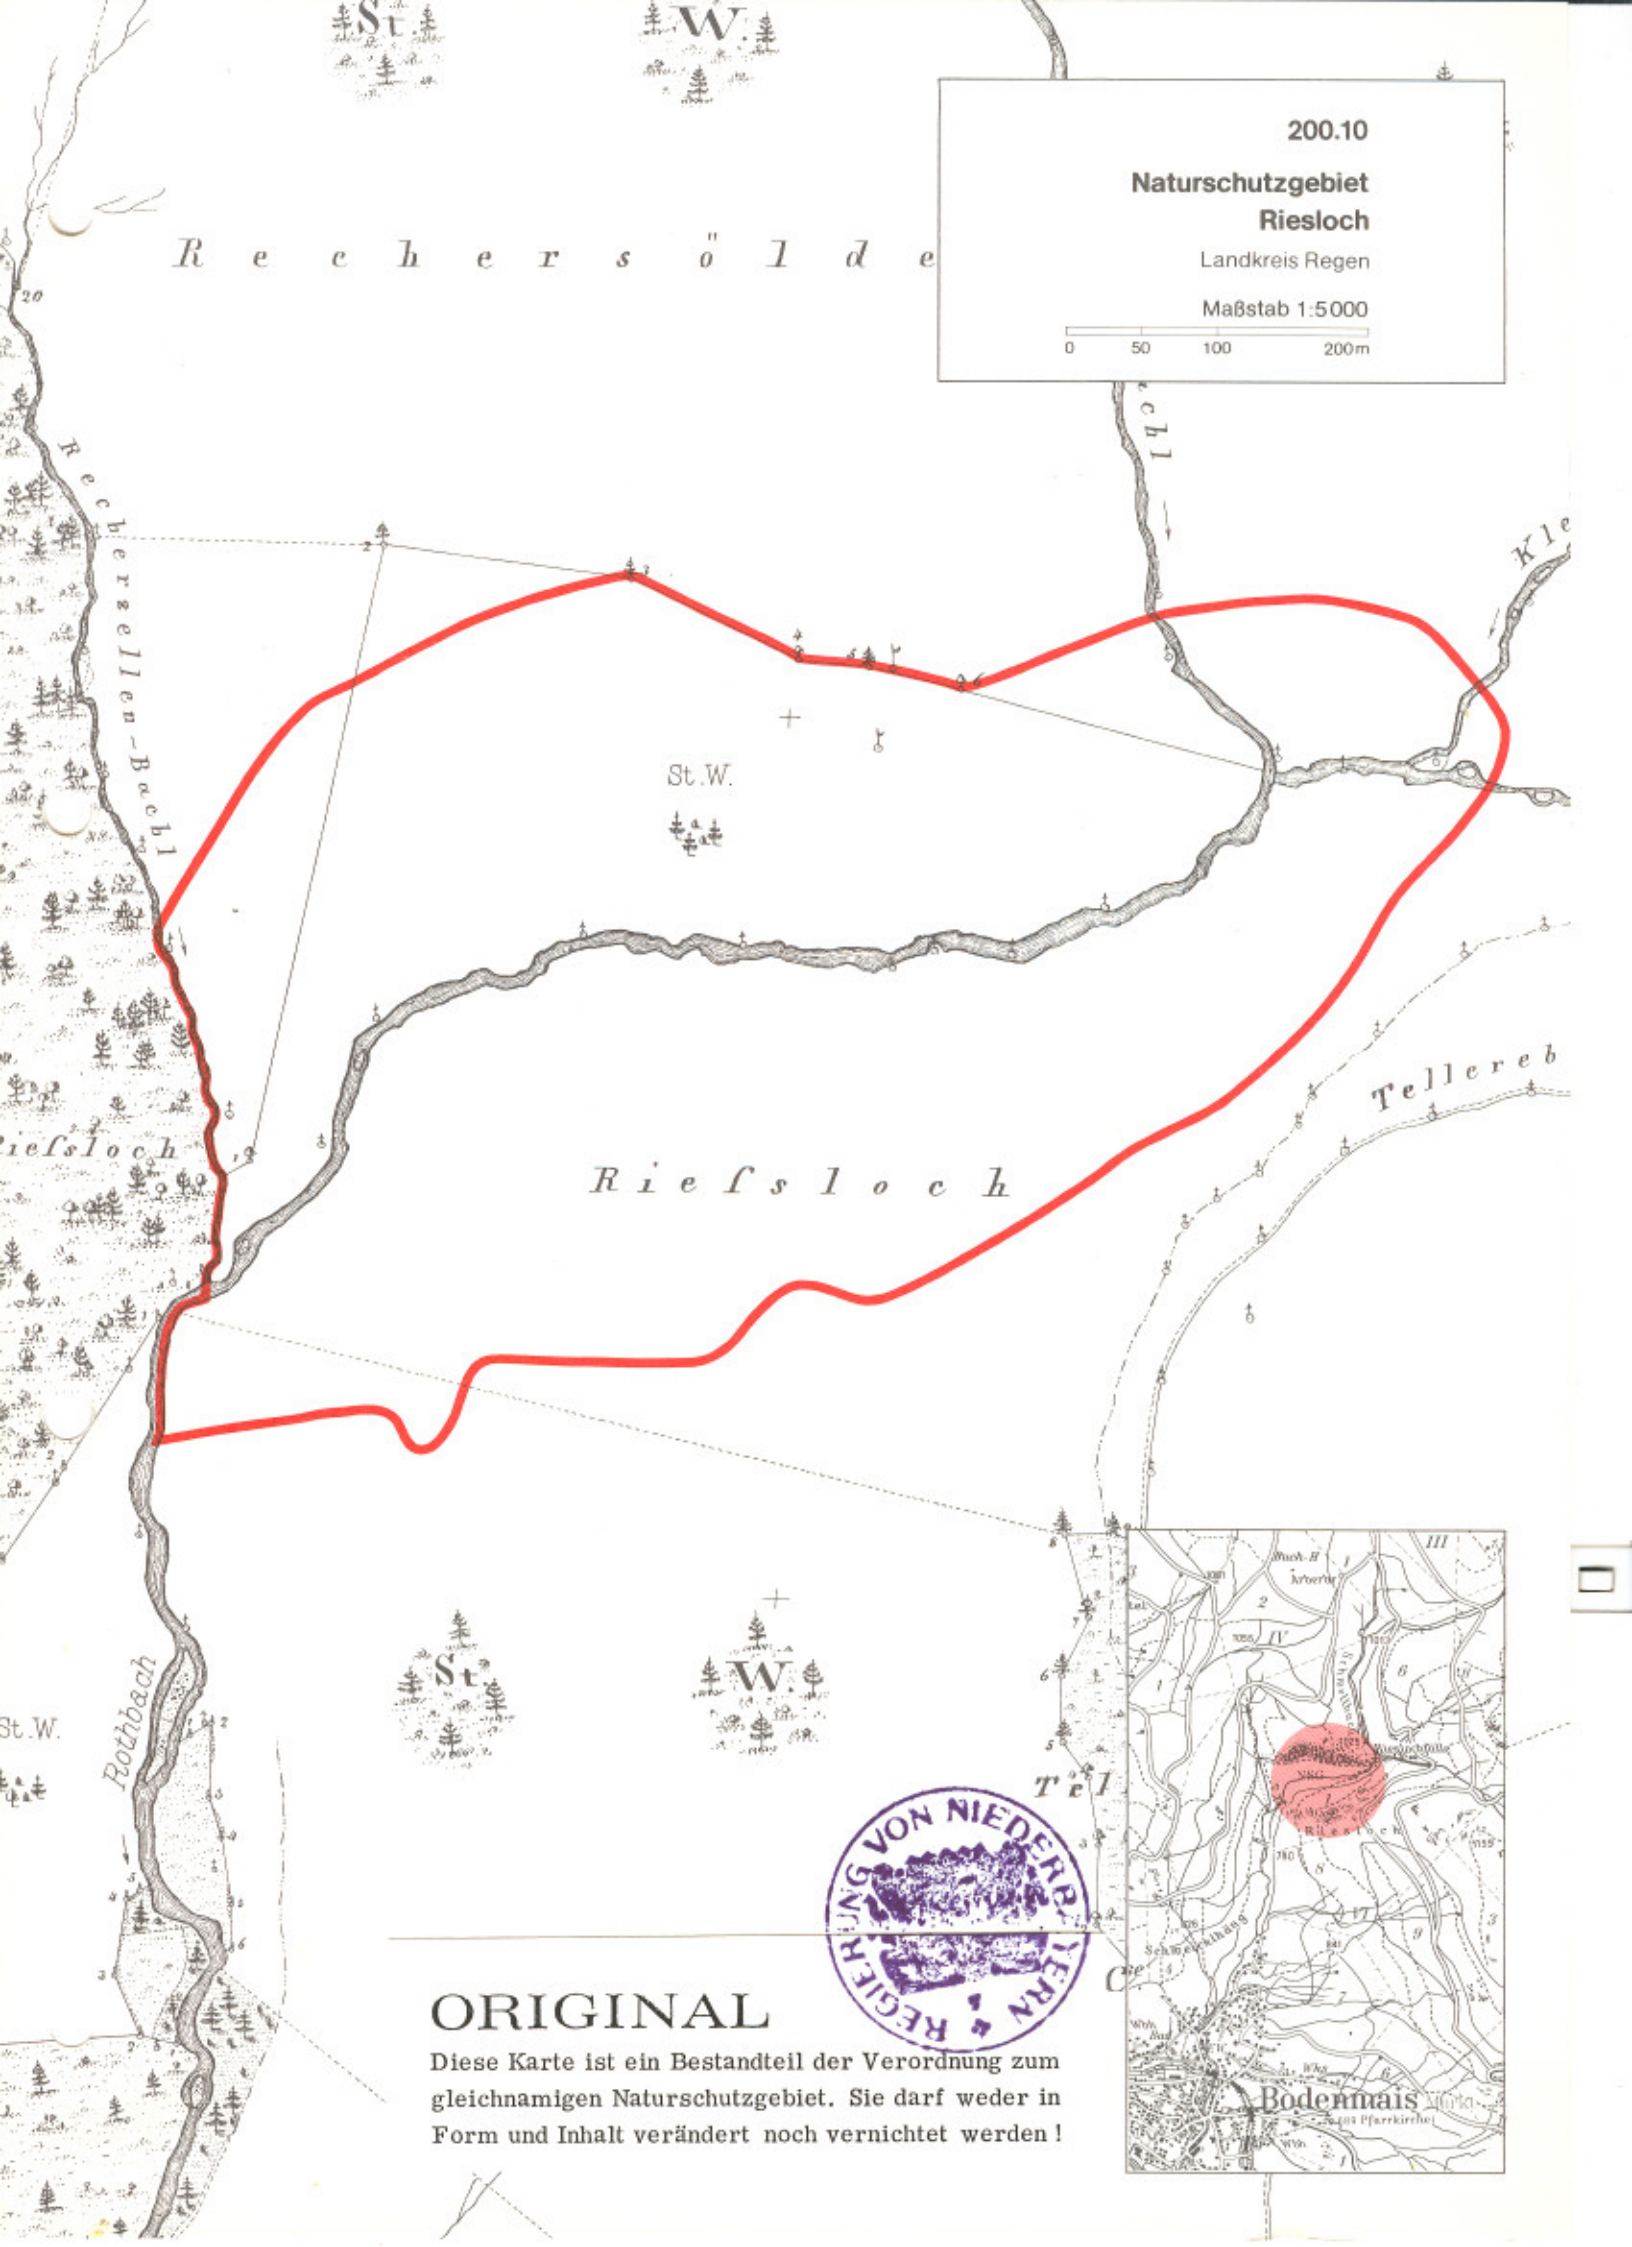

R e e h e r s ö l d e

200.10

Naturschutzgebiet
Riesloch

Landkreis Regen

Maßstab 1:5000

R i e f s l o c h

T e l l e r e b

ORIGINAL

Diese Karte ist ein Bestandteil der Verordnung zum gleichnamigen Naturschutzgebiet. Sie darf weder in Form und Inhalt verändert noch vernichtet werden!

Bodenmais